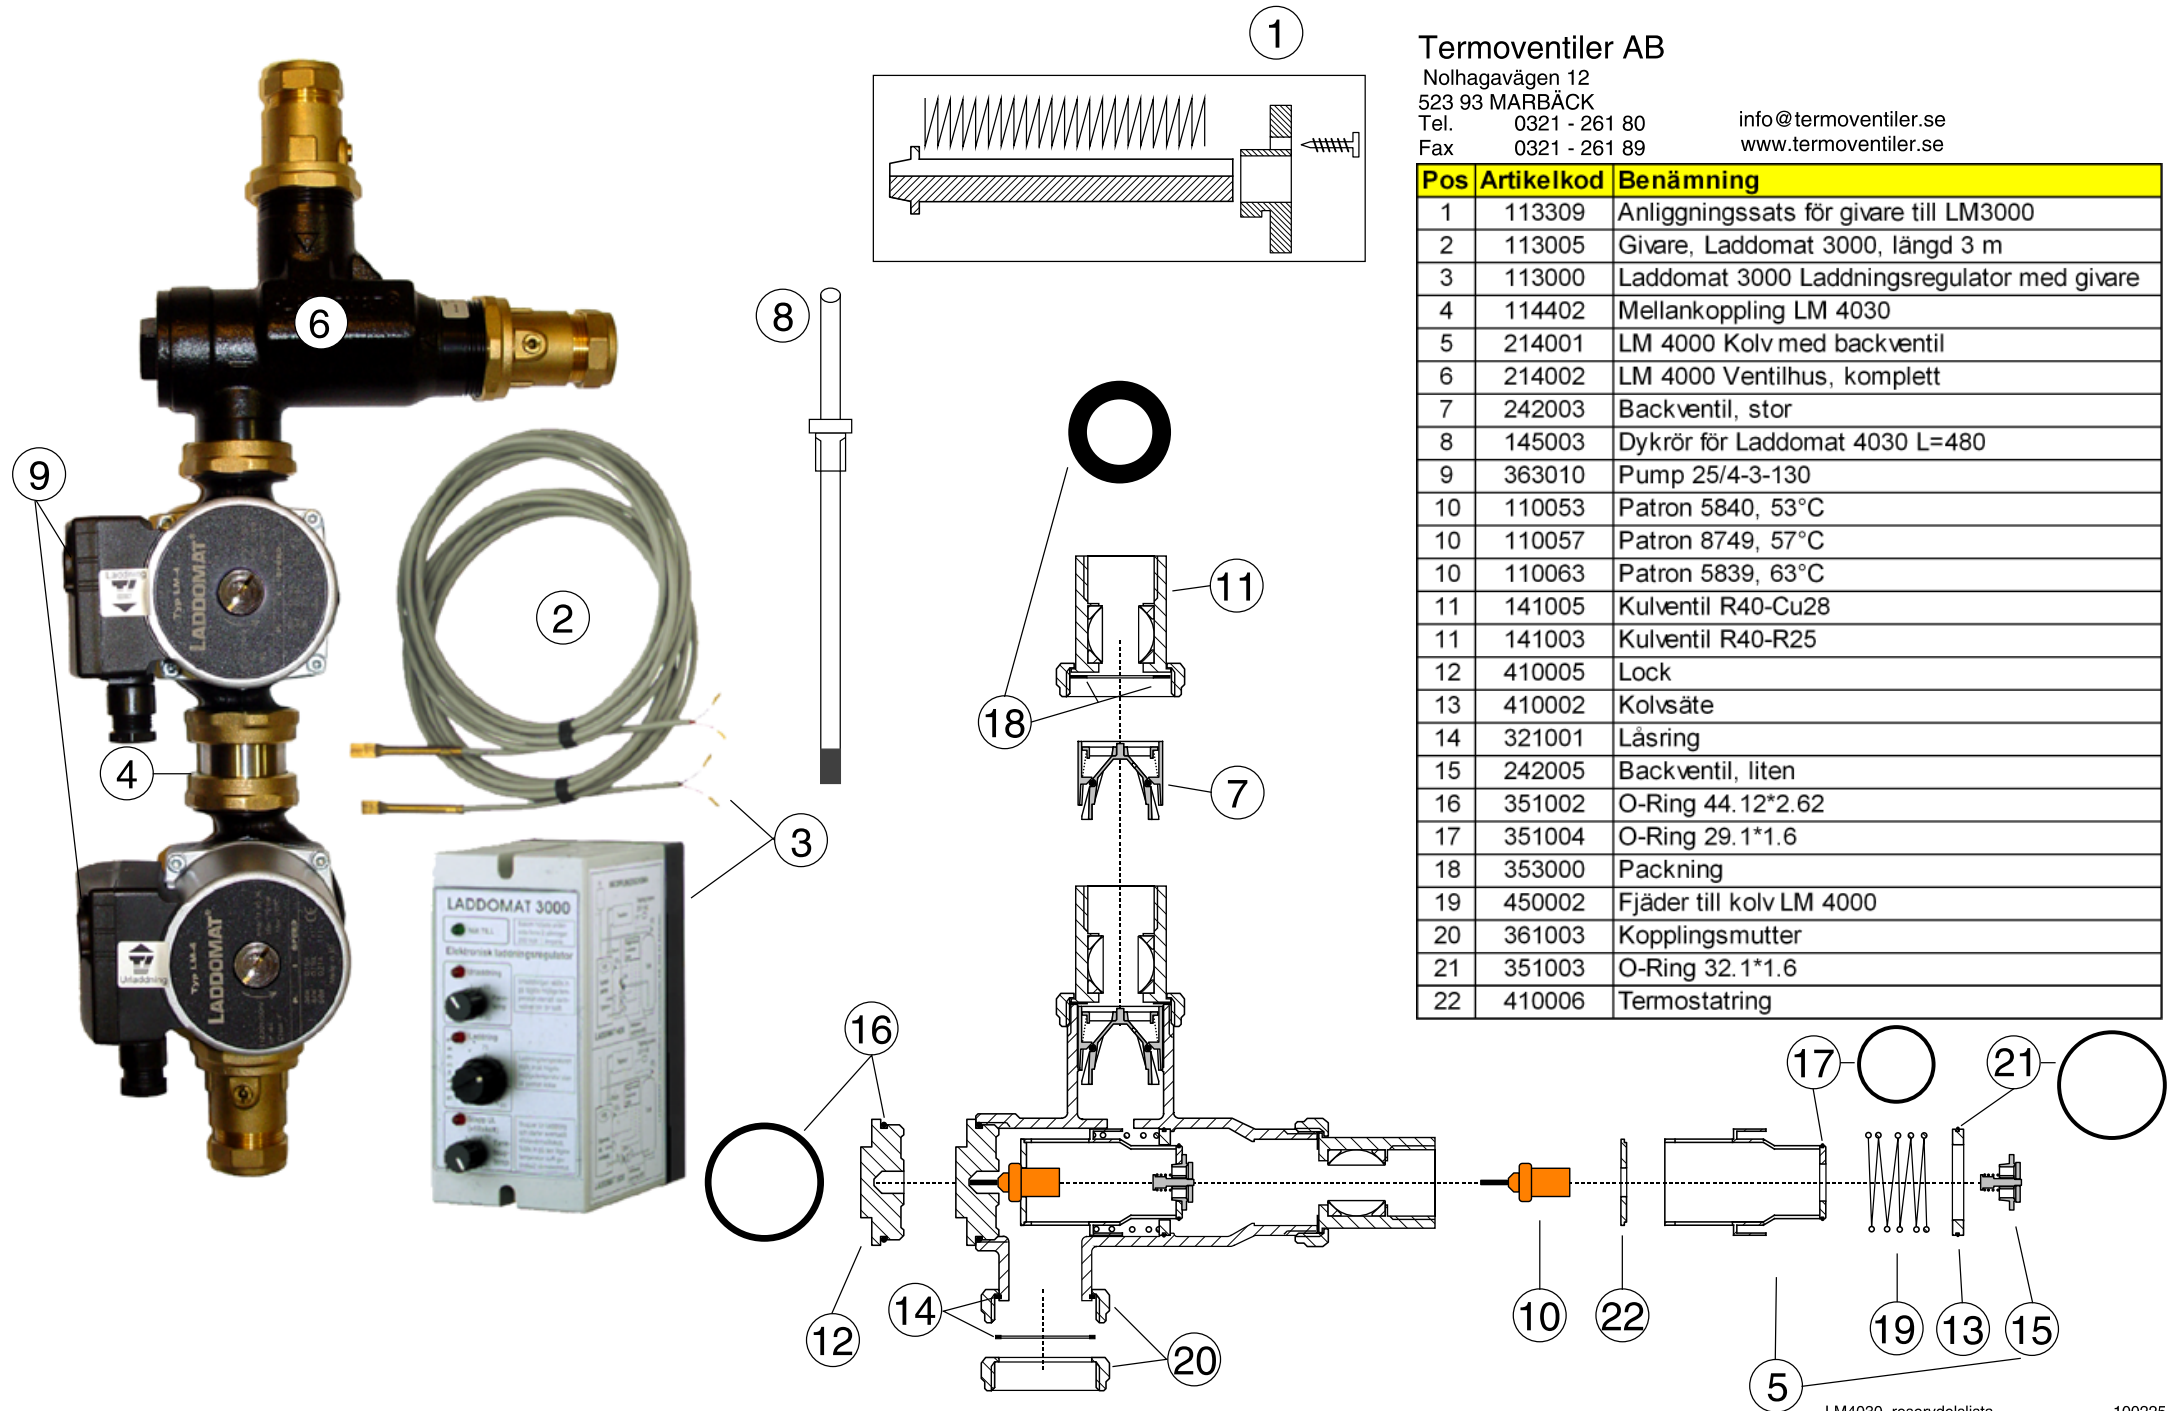

Termoventiler AB

Nolhagavägen 12  
523 93 MARBÄCK  
Tel. 0321 - 261 80  
Fax 0321 - 261 89

info@termoventiler.se  
www.termoventiler.se

Pos	Artikelkod	Benämning
1	113309	Anliggningsats för givare till LM3000
2	113005	Givare, Laddomat 3000, längd 3 m
3	113000	Laddomat 3000 Laddningsregulator med givare
4	114402	Mellankoppling LM 4030
5	214001	LM 4000 Kolv med backventil
6	214002	LM 4000 Ventilhus, komplett
7	242003	Backventil, stor
8	145003	Dykrör för Laddomat 4030 L=480
9	363010	Pump 25/4-3-130
10	110053	Patron 5840, 53°C
10	110057	Patron 8749, 57°C
10	110063	Patron 5839, 63°C
11	141005	Kulventil R40-Cu28
11	141003	Kulventil R40-R25
12	410005	Lock
13	410002	Kolvsäte
14	321001	Låsring
15	242005	Backventil, liten
16	351002	O-Ring 44.12*2.62
17	351004	O-Ring 29.1*1.6
18	353000	Packning
19	450002	Fjäder till kolv LM 4000
20	361003	Kopplingsmutter
21	351003	O-Ring 32.1*1.6
22	410006	Termostating