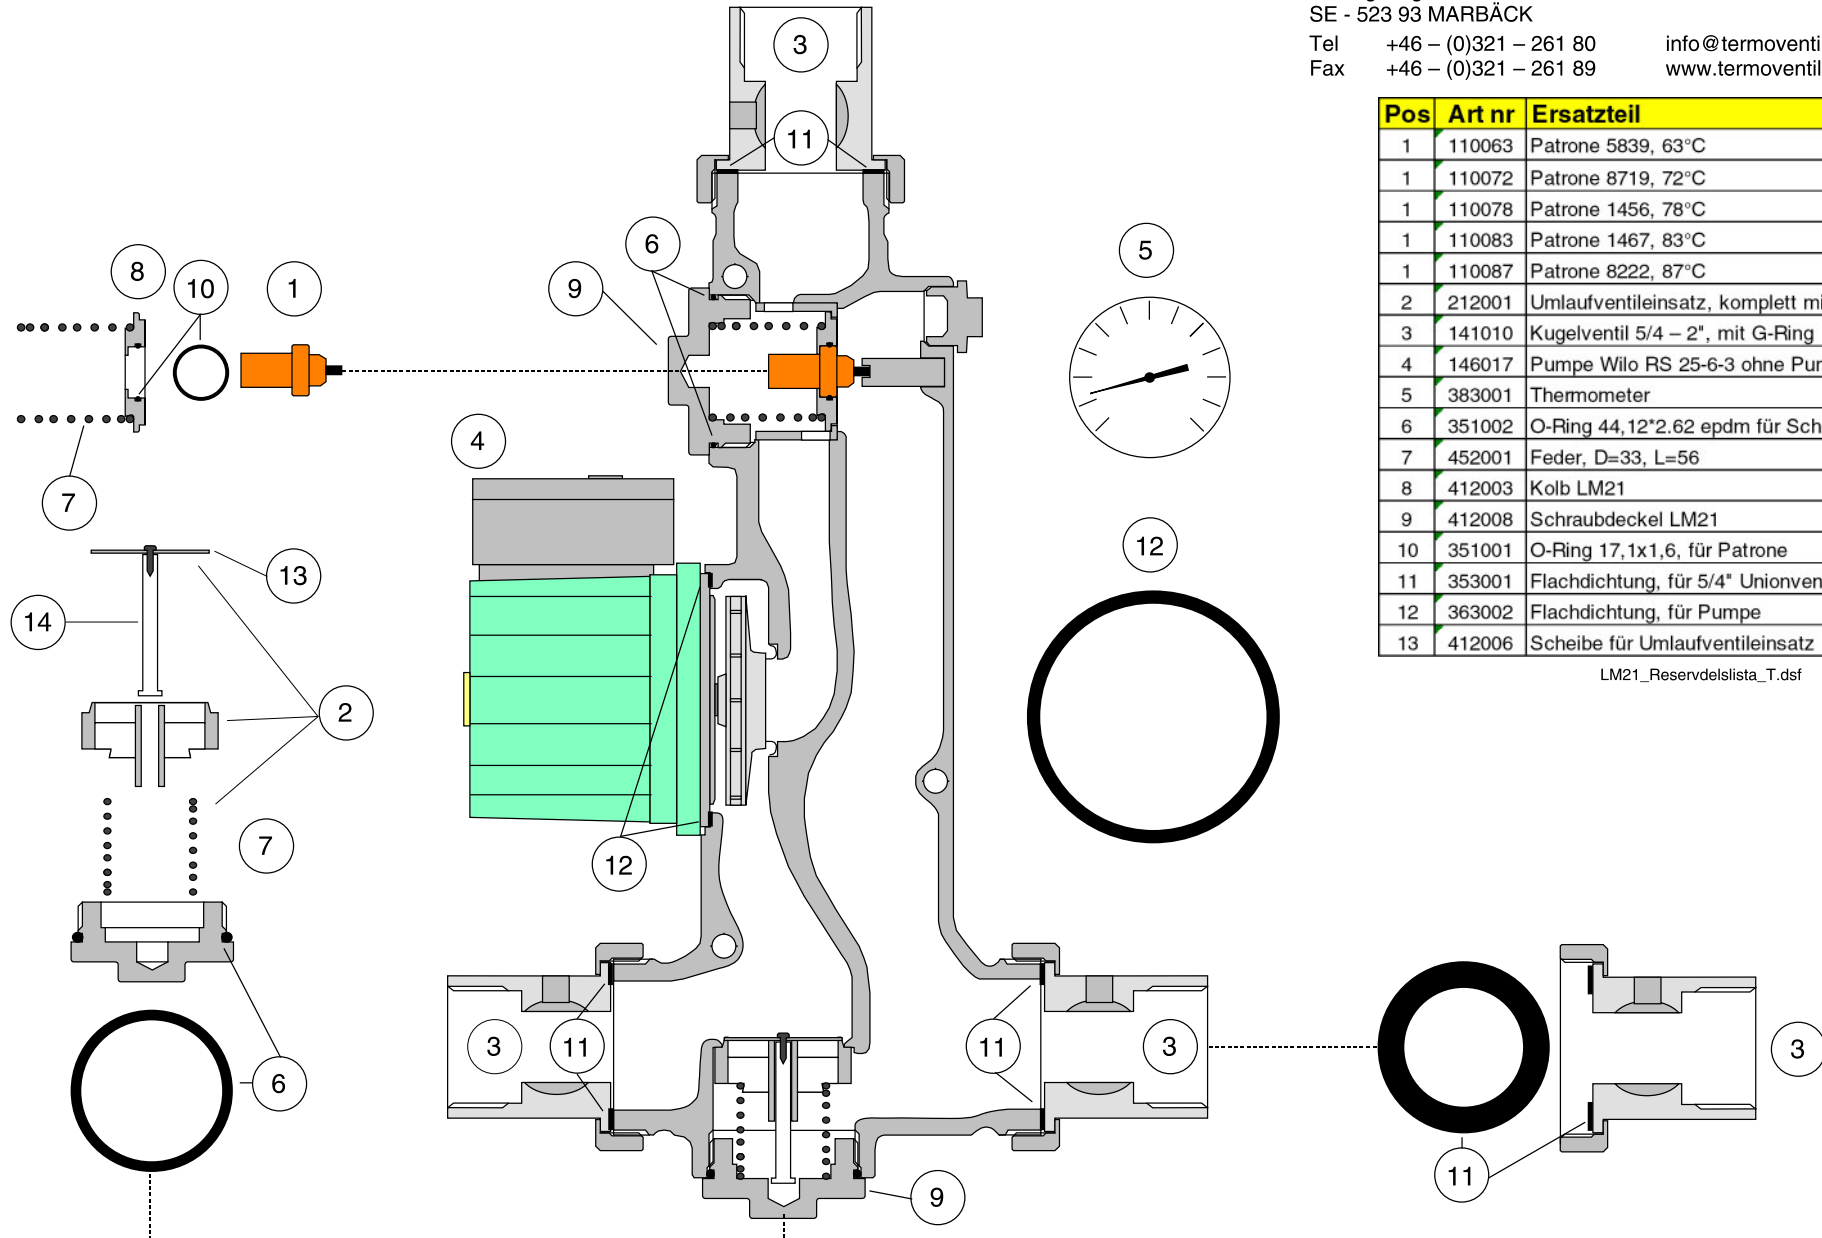

Laddomat 21 Ersatzteilverzeichnis

Termoventiler AB

Nolhagavägen 12
SE - 523 93 MARBÄCK

Tel +46 - (0)321 - 261 80
Fax +46 - (0)321 - 261 89

info@termoventiler.se
www.termoventiler.se

Pos	Art nr	Ersatzteil
1	110063	Patrone 5839, 63°C
1	110072	Patrone 8719, 72°C
1	110078	Patrone 1456, 78°C
1	110083	Patrone 1467, 83°C
1	110087	Patrone 8222, 87°C
2	212001	Umlaufventileinsatz, komplett mit Feder
3	141010	Kugelventil 5/4 - 2", mit G-Ring
4	146017	Pumpe Wilo RS 25-6-3 ohne Pumpengehäuse
5	383001	Thermometer
6	351002	O-Ring 44,12*2.62 epdm für Schraubdeckel
7	452001	Feder, D=33, L=56
8	412003	Kolb LM21
9	412008	Schraubdeckel LM21
10	351001	O-Ring 17,1x1,6, für Patrone
11	353001	Flachdichtung, für 5/4" Unionventil
12	363002	Flachdichtung, für Pumpe
13	412006	Scheibe für Umlaufventileinsatz

LM21_Reservdelslista_T.dsf 812061-T 080624