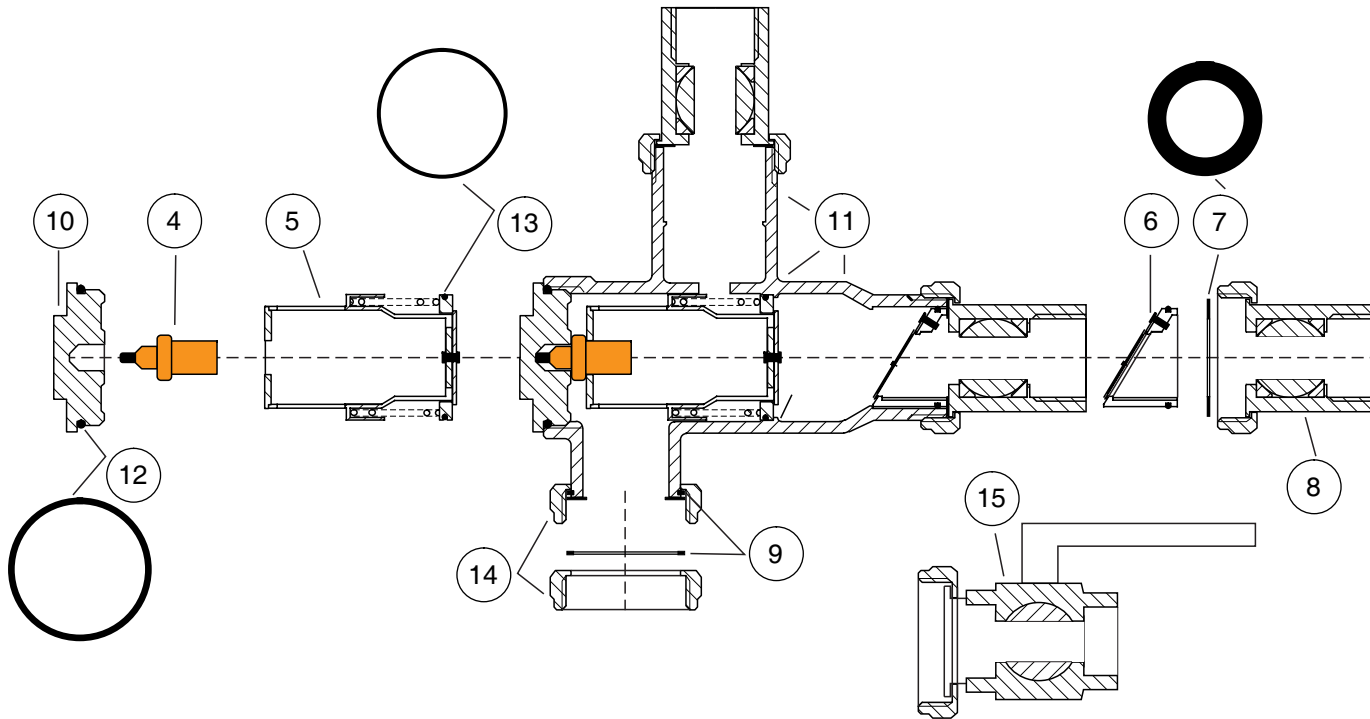

Laddomat 10 Reservdelslista

Termoventiler AB

Nolhagavägen 12
523 93 MARBÄCK

Tel. 0321 - 261 80
Fax 0321 - 261 89

info@termoventiler.se
www.termoventiler.se

811038

3